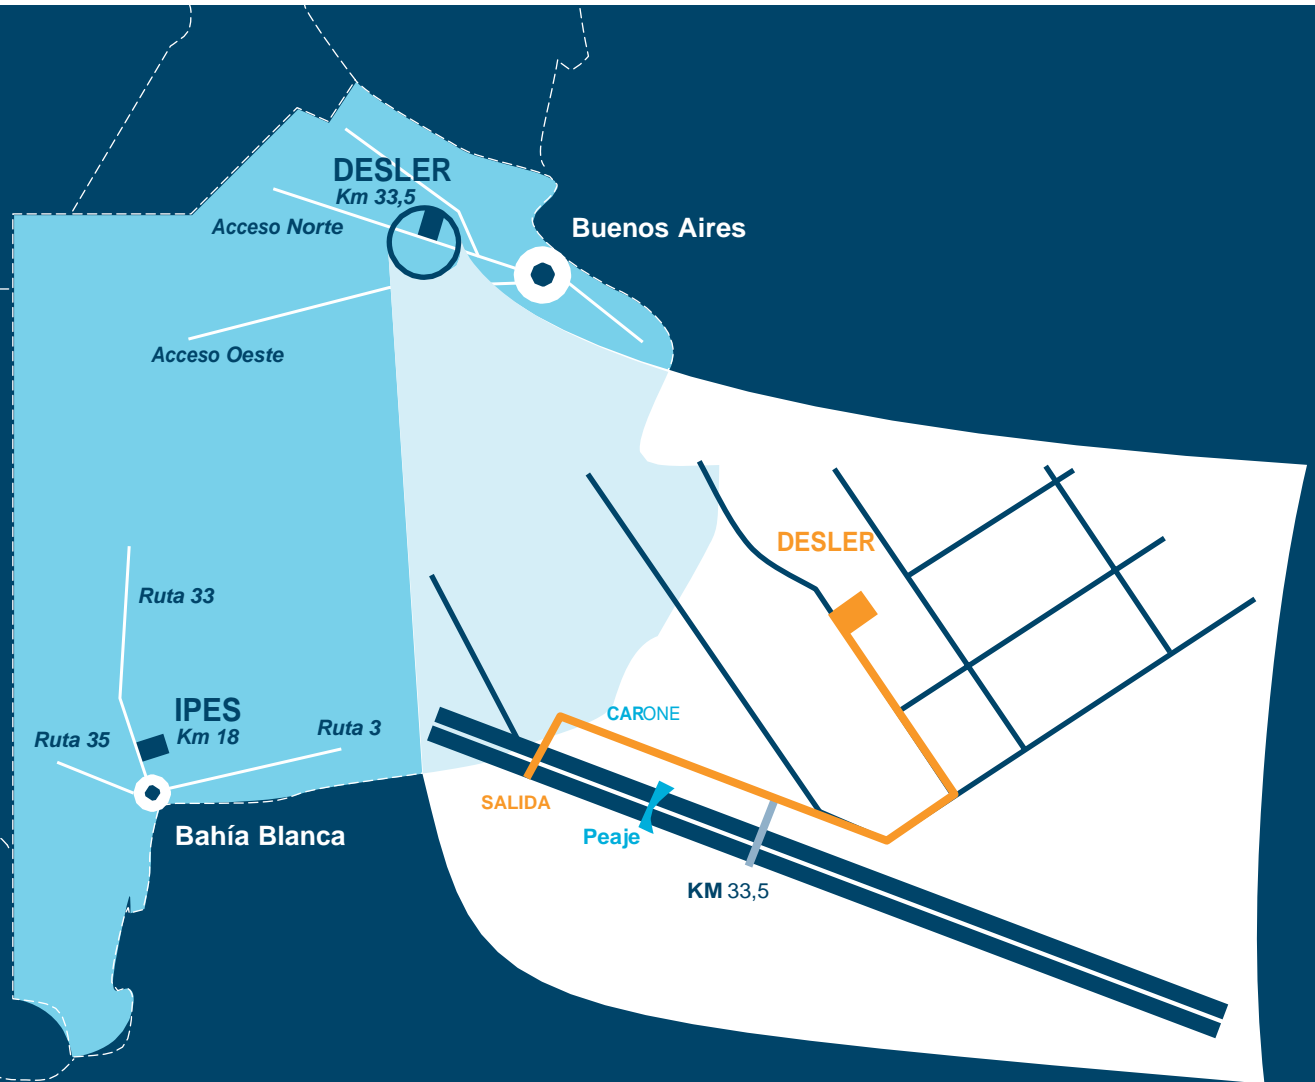

# LOCALIZAÇÃO GEOGRÁFICA

Plantas de Tratamentos.

**DESLER**

**Ipes**

**DESLER S.A.**

Rodovia Panamericana Km 33,5 Parque Industrial San Eduardo, Partido de Malvinas Argentinas, Provincia de Buenos Aires.

**IPES S.A.**

Rodovia 33 Km 18, La Vitícola, Partido de Bahía Blanca, Provincia de Buenos Aires.

0800 55 55 SAC (722) - Serviço de Atendimento ao Cliente

O MEIO AMBIENTE É DE TODOS. *Trabalhemos para cuidá-lo.*

Rua Agüero 97 (C1171AAA) • Buenos Aires, Argentina Tel: (011) 4867-5115