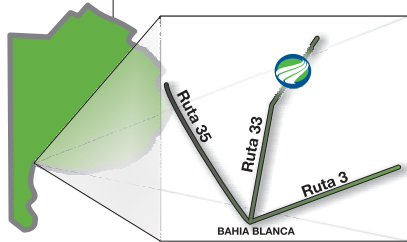

UBICACIÓN GEOGRÁFICA

Km 18
Bahía Blanca

UBICACIÓN GEOGRÁFICA

Servicios Ambientales

UNA EMPRESA AL SERVICIO DEL MEDIO AMBIENTE

Planta: Ruta 33 km - 18 (8000) Bahía Blanca - tel/fax 0291-4561170 - e-mail: ipes@ipes-sa.com.ar