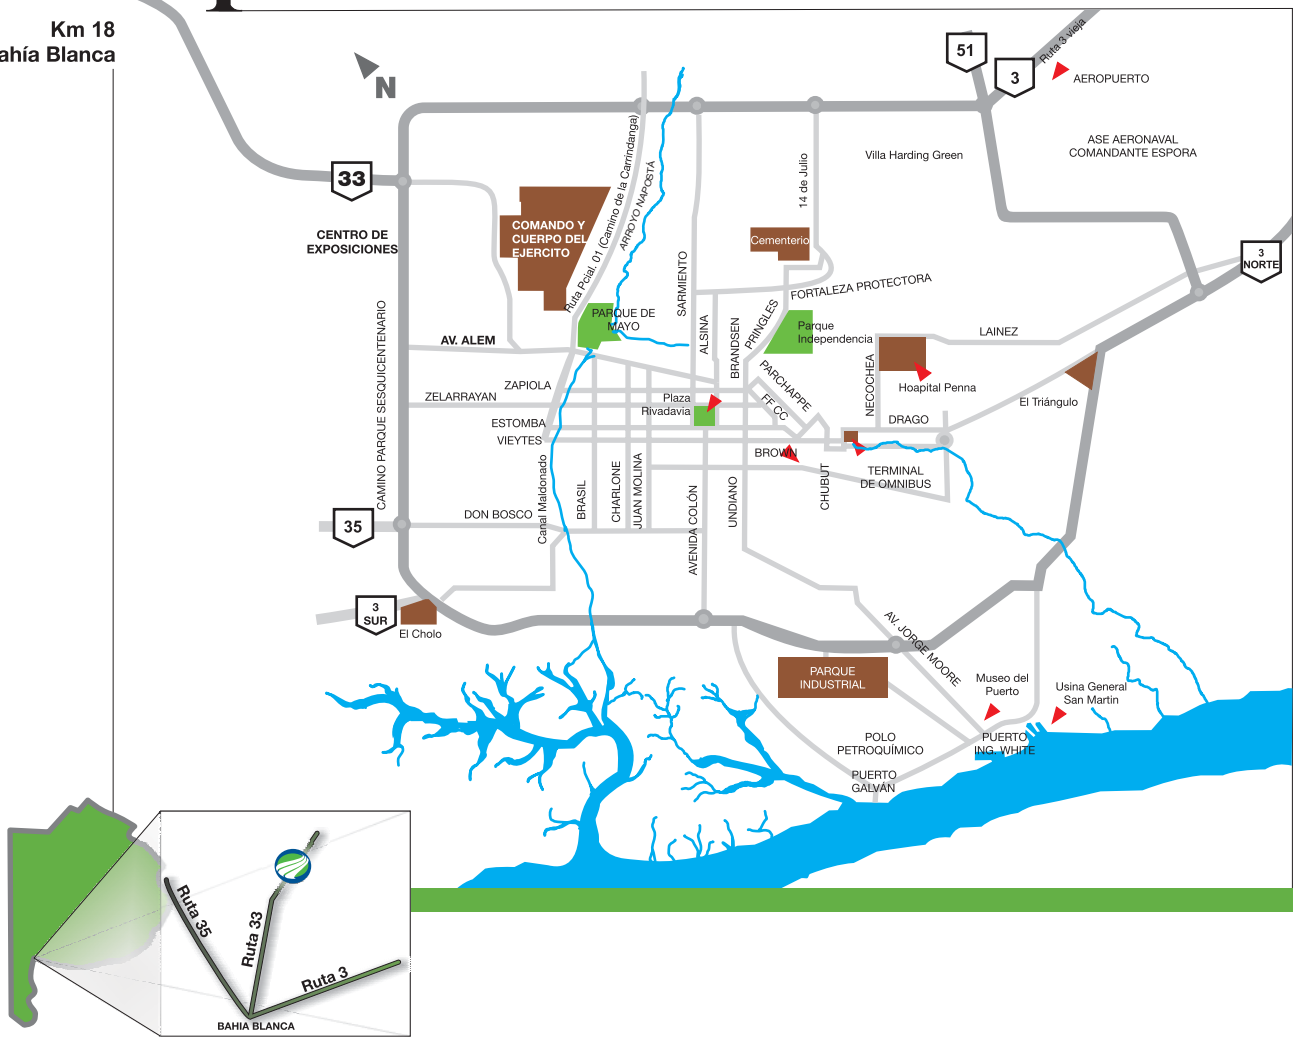

UBICACIÓN GEOGRÁFICA

Km 18
Bahía Blanca

UBICACIÓN GEOGRÁFICA

Servicios Ambientales

UNA EMPRESA AL SERVICIO DEL MEDIO AMBIENTE

Planta: Ruta 33 km - 18 (8000) Bahía Blanca - tel/fax 0291-4561170 - e-mail: ipes@ipes-sa.com.ar